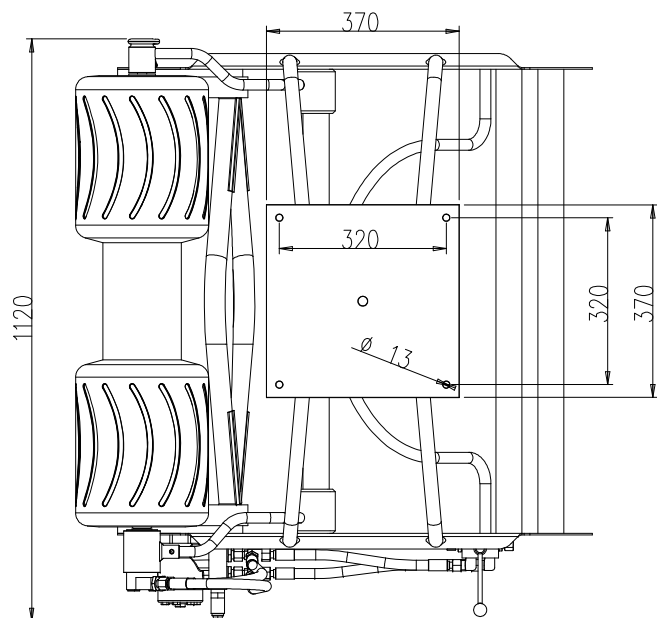

TYPE 2 MK

**ØSTBORNHOLMS
KUTTERSERVICE**

Note:

Note2:

Assembly No.:

EK01_0040

Fremstillet af:

JGK

**ØSTBØRNHOLMS
KUTTERSERVICE**
Telefon +45 56 49 65 82

Description:

Garnklarer TYPE 2 MK

Date

29-03-2001

Filename

EK01_0055

Scale

1:10

Weight:

73,0545