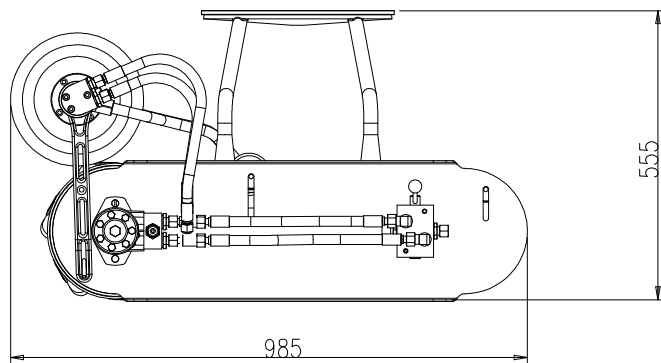

TYPE 2 MK

**ØSTBORNHOLMS
KUTTERSERVICE**

Note:

Note2:

Assembly No.:

EK01_0040

Fremstillet af:

JGK

**ØSTBØRNHOLMS
KUTTERSERVICE**
Telefon +45 56 49 65 82

Description:

Garnklarer TYPE 2 MK

Date

29-03-2001

Filename

EK01_0055

Scale

1:10

Weight:

73,0545