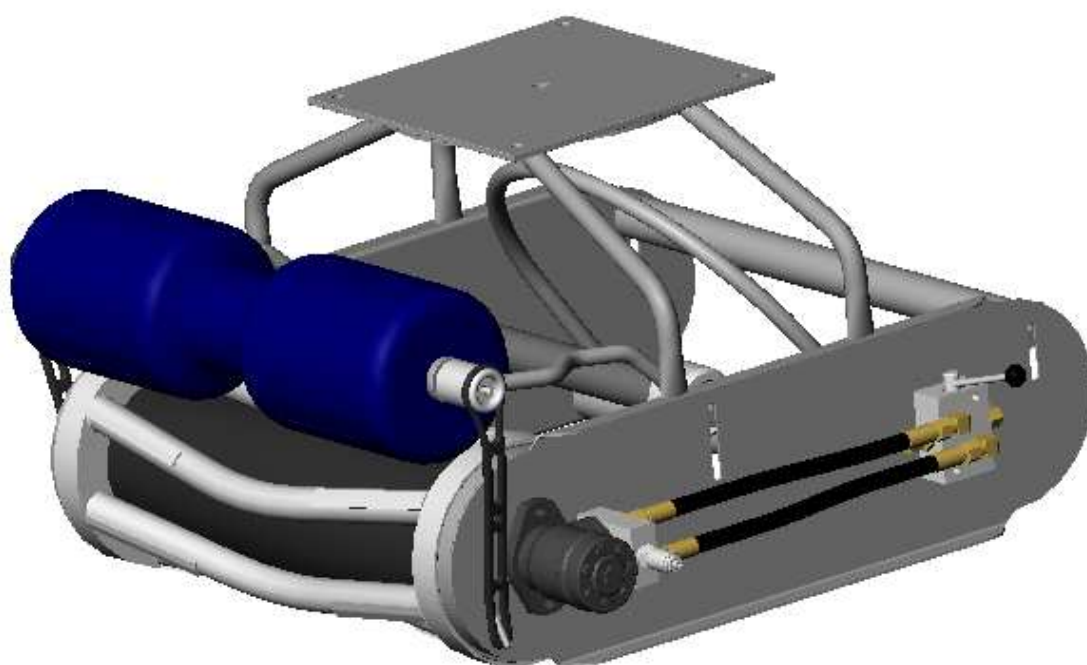

TYPE 1

**ØSTBORNHOLMS
KUTTERSERVICE**

Note:

Note2:

Assembly No.:
EK01_0500

Fremstillet af:
JGK

**ØSTBORNHOLMS
KUTTERSERVICE**
Telefon +45 56 49 65 82

Description:
Garnklarar TYPE 1

Date
27-04-2001

Filename
EK01_0566

Scale
1:10

Weight:
52,2404