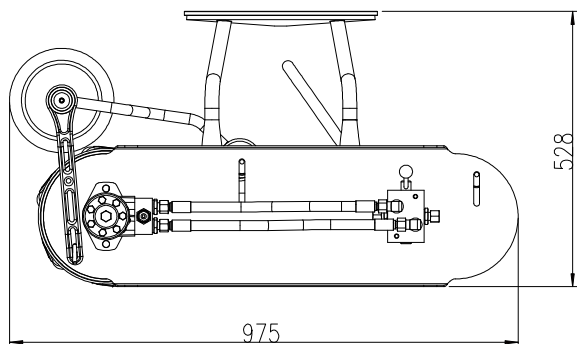

TYPE 1

**ØSTBORNHOLMS
KUTTERSERVICE**

Note:

Note2:

Assembly No.:
EK01_0500

Fremstillet af:
JGK

**ØSTBORNHOLMS
KUTTERSERVICE**
Telefon +45 56 49 65 82

Description:
Garnklarar TYPE 1

Date
27-04-2001

Filename
EK01_0566

Scale
1:10

Weight:
52,2404