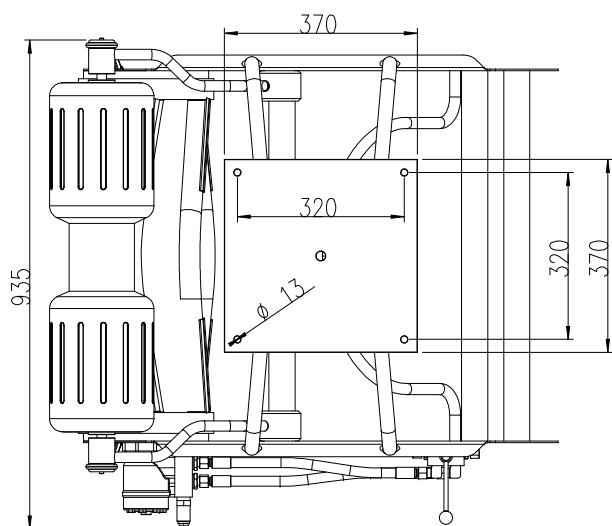

TYPE 1

**ØSTBORNHOLMS
KUTTERSERVICE**

Note:

Note2:

Assembly No.:
EK01_0500

Fremstillet af:
JGK

**ØSTBORNHOLMS
KUTTERSERVICE**
Telefon +45 56 49 65 82

Description:
Garnklarar TYPE 1

Date
27-04-2001

Filename
EK01_0566

Scale
1:10

Weight:
52,2404