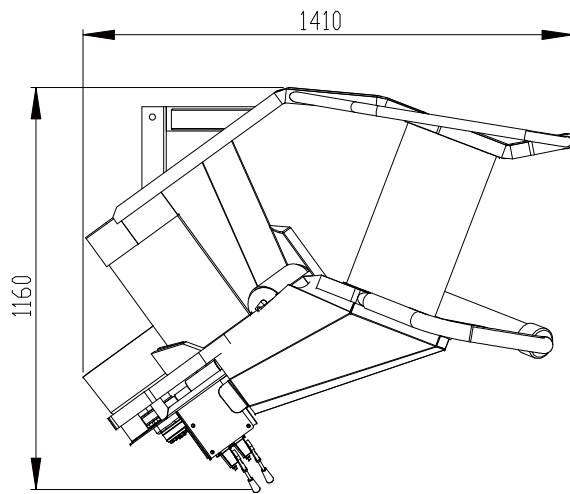

Note:

Note2:

Assembly No.:

EK01-0500

Fremstillet af:
Henrik M. Jensen

**ØSTBORNHOLMS
KUTTERSERVICE**
Telefon +45 56 49 65 82

Description:

Nethaler 500 kg

Date
29.02.2012

Filename
0500-000

Scale
1:15

Weight: