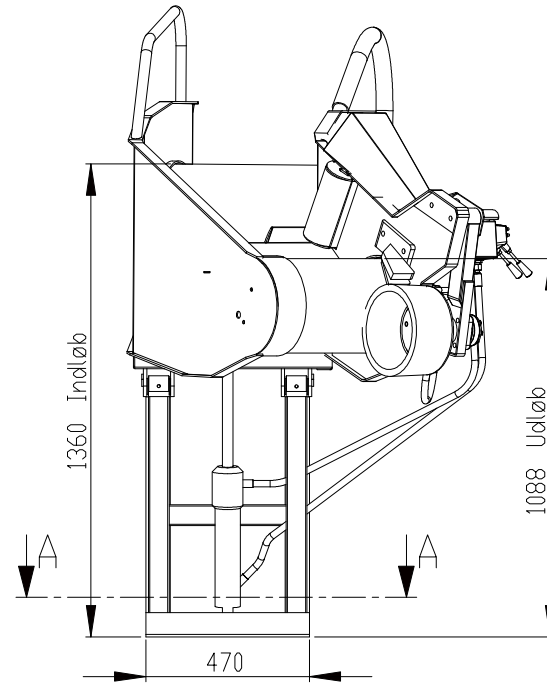

Nethaler 500

**ØSTBORNHOLMS
KUTTERSERVICE**

Note:

Note2:

Assembly No.:

EK01-0500

Fremstillet af:
Henrik M. Jensen

**ØSTBORNHOLMS
KUTTERSERVICE**
Telefon +45 56 49 65 82

Description:

Nethaler 500 kg

Date
29.02.2012

Filename
0500-000

Scale
1:15

Weight: