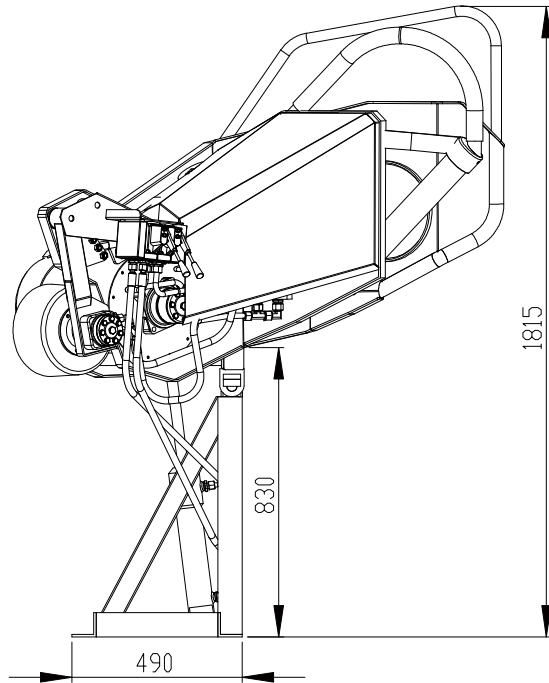

Note:

Note2:

Assembly No.:

EK01-0500

Fremstillet af:
Henrik M. Jensen

**ØSTBORNHOLMS
KUTTERSERVICE**
Telefon +45 56 49 65 82

Description:

Nethaler 500 kg

Date
29.02.2012

Filename
0500-000

Scale
1:15

Weight: