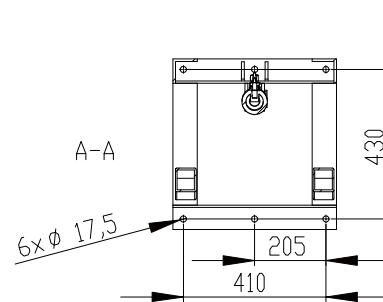

Note:

Note2:

Assembly No.:

EK01-0500

Fremstillet af:
Henrik M. Jensen

**ØSTBORNHOLMS
KUTTERSERVICE**
Telefon +45 56 49 65 82

Description:

Nethaler 500 kg

Date
29.02.2012

Filename
0500-000

Scale
1:15

Weight: