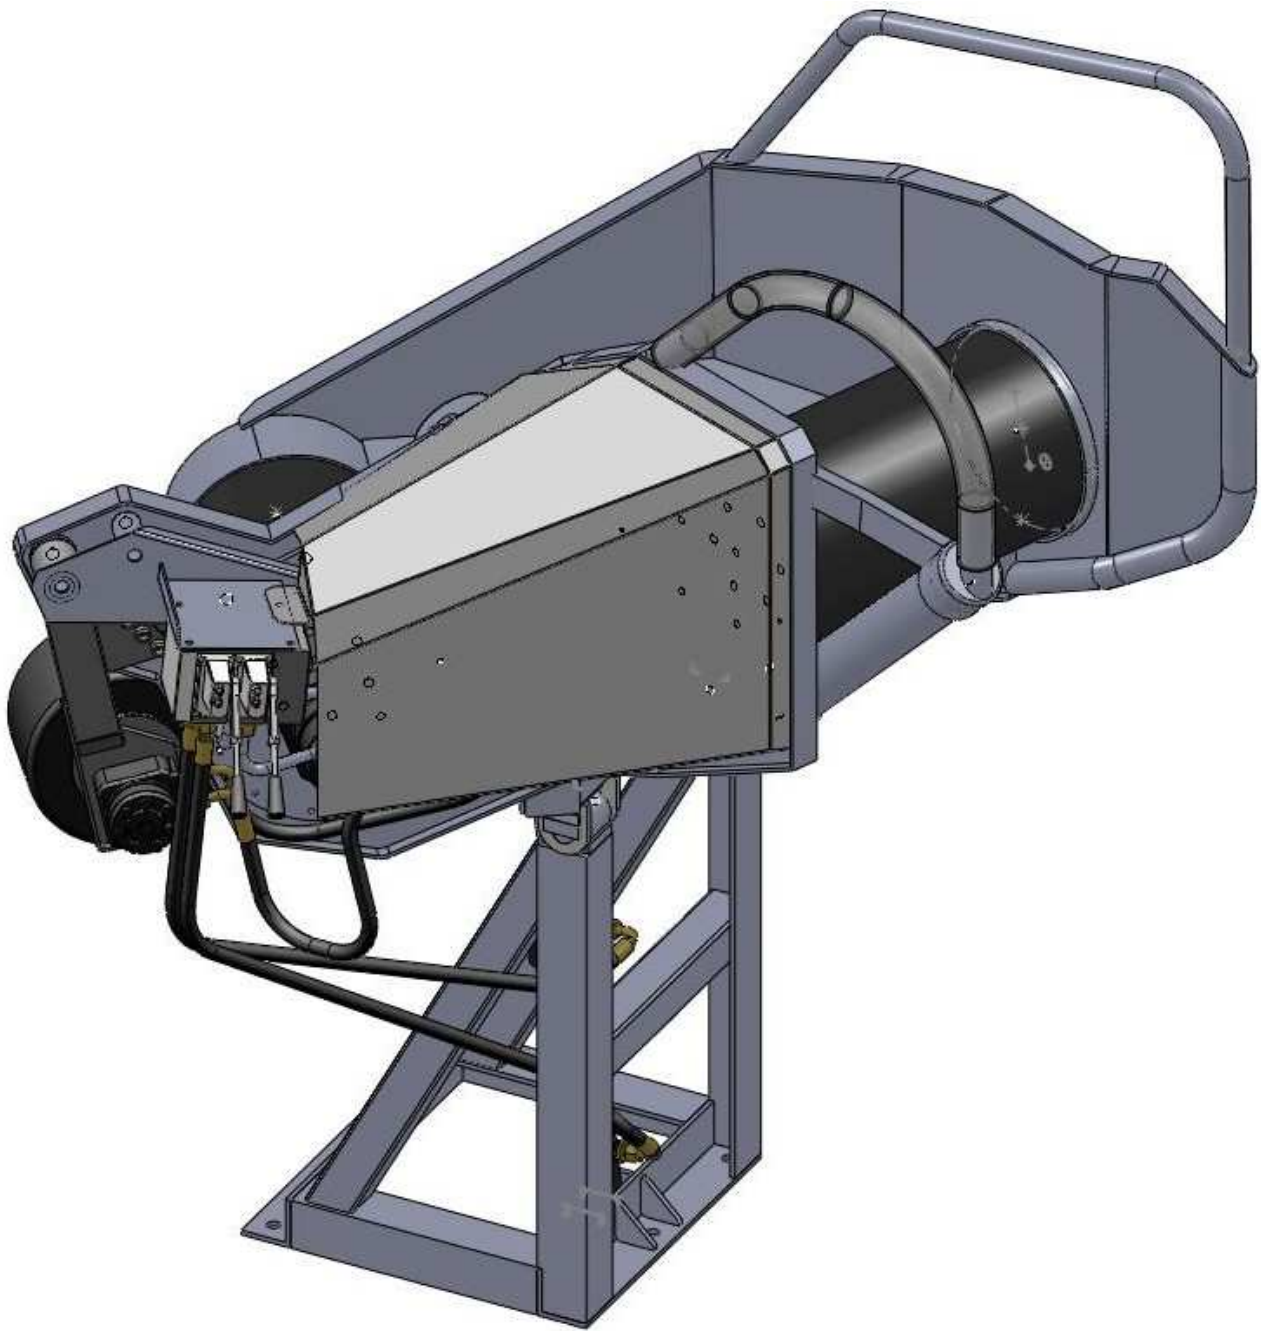

Nethaler 500

**ØSTBORNHOLMS
KUTTERSERVICE**

Note:

Note2:

Assembly No.:

EK01-0500

Fremstillet af:
Henrik M. Jensen

**ØSTBORNHOLMS
KUTTERSERVICE**
Telefon +45 56 49 65 82

Description:

Nethaler 500 kg

Date
29.02.2012

Filename
0500-000

Scale
1:15

Weight: