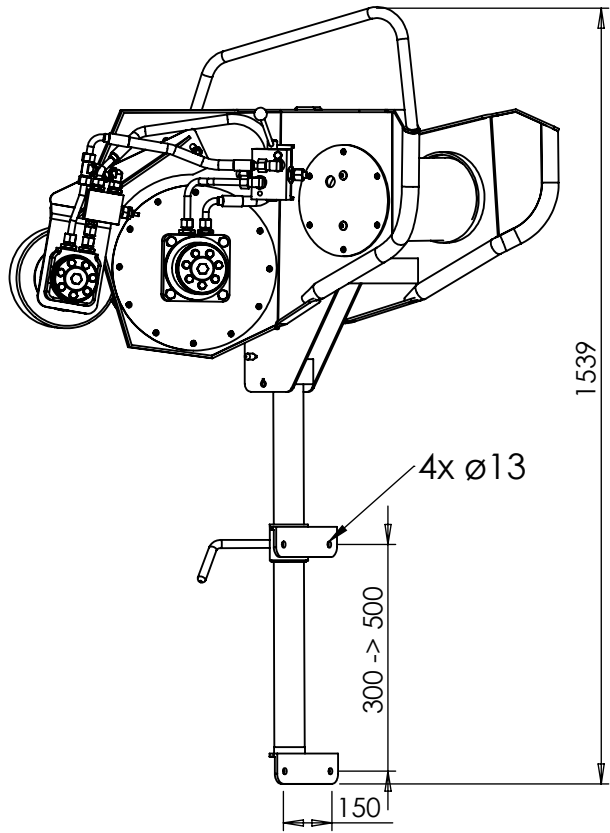

Nethaler 300

**ØSTBORNHOLMS
KUTTERSERVICE**

Fremstillet af:	DATE:	Østbornholms kutterservice	
HMJ	19032012	Net Haler 300 kg	
		DWG. NO.	REV.
		0300-000	1
MATERIAL:	SCALE:	WEIGHT:	
-			