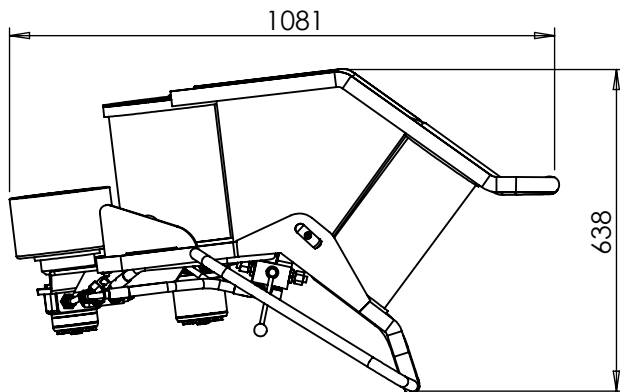

Nethaler 300

**ØSTBORNHOLMS
KUTTERSERVICE**

Fremstillet af:	DATE:	Østbornholms kutterservice	
HMJ	19032012	Net Haler 300 kg	
		DWG. NO.	REV.
		0300-000	1
MATERIAL:	SCALE:	WEIGHT:	
-			