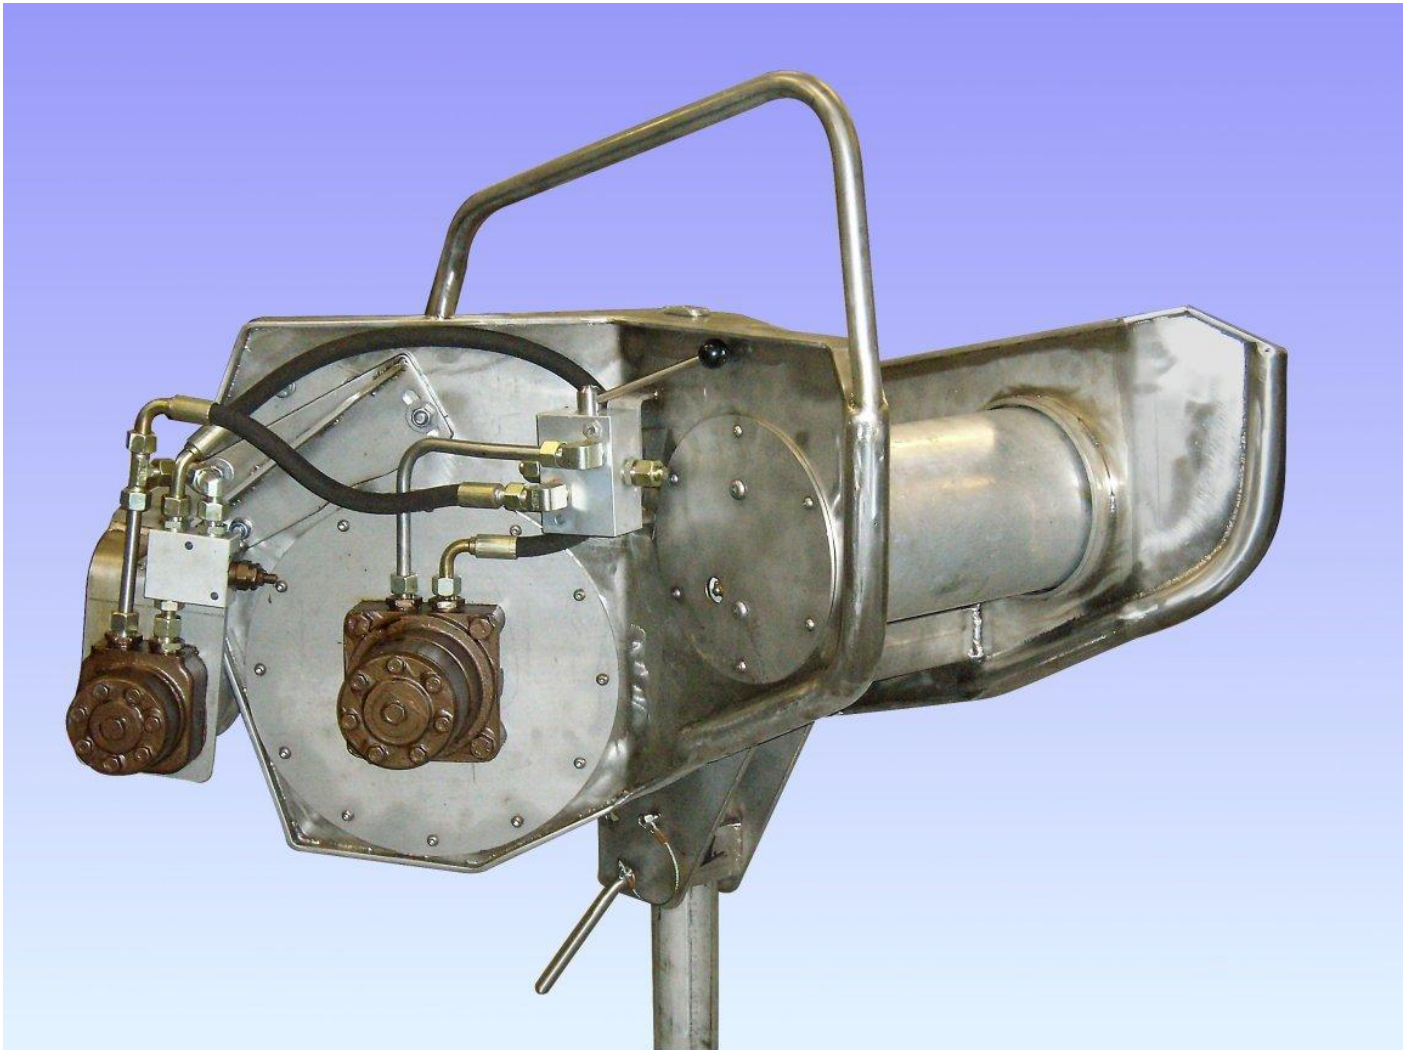

Nethaler 300

**ØSTBORNHOLMS
KUTTERSERVICE**

Fremstillet af:	DATE:	Østbornholms kutterservice	
HMJ	19032012	Net Haler 300 kg	
		DWG. NO.	REV.
		0300-000	1
MATERIAL:	SCALE:	WEIGHT:	
-			