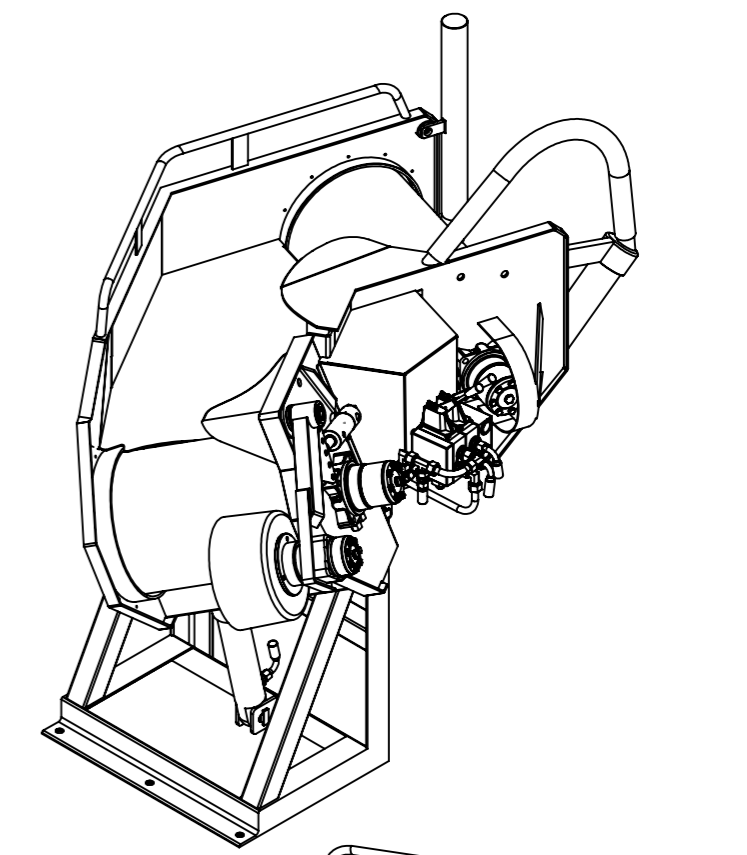

Nethaler I 200V

**ØSTBORNHOLMS
KUTTERSERVICE**

B-B

Note:
Note2:
Assembly No.: EK01_1200V
Fremstillet af: HMJ

 ØSTBORNHOLMS KUTTERSERVICE Telefon +45 56 49 65 82	Description: Nethaler 1200 kg		
	Date 01-08-2012	Filename EK01_1200V	Scale 1:15