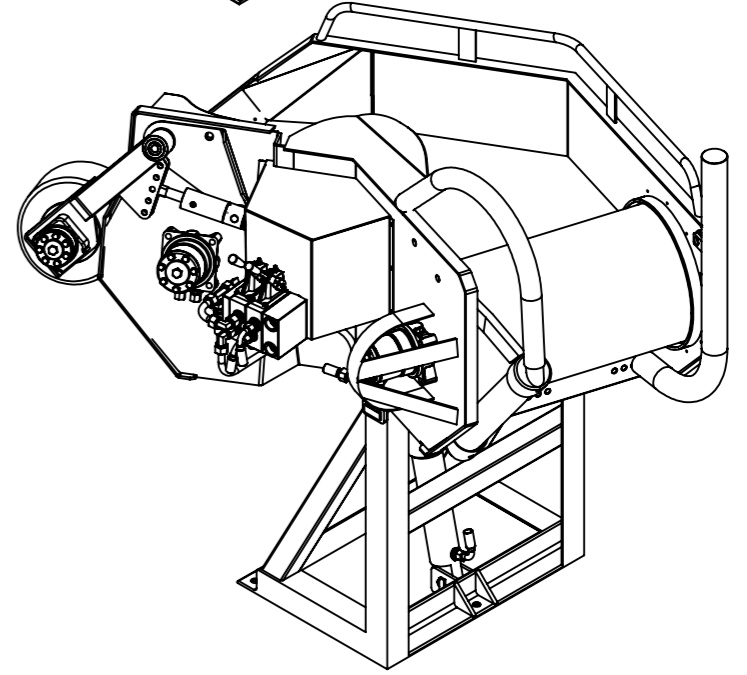

Nethaler I 200V

**ØSTBORNHOLMS
KUTTERSERVICE**

B-B

Note:
Note2:
Assembly No.: EK01_1200V
Fremstillet af: HMJ

 ØSTBORNHOLMS KUTTERSERVICE Telefon +45 56 49 65 82	Description: Nethaler 1200 kg		
	Date 01-08-2012	Filename EK01_1200V	Scale 1:15