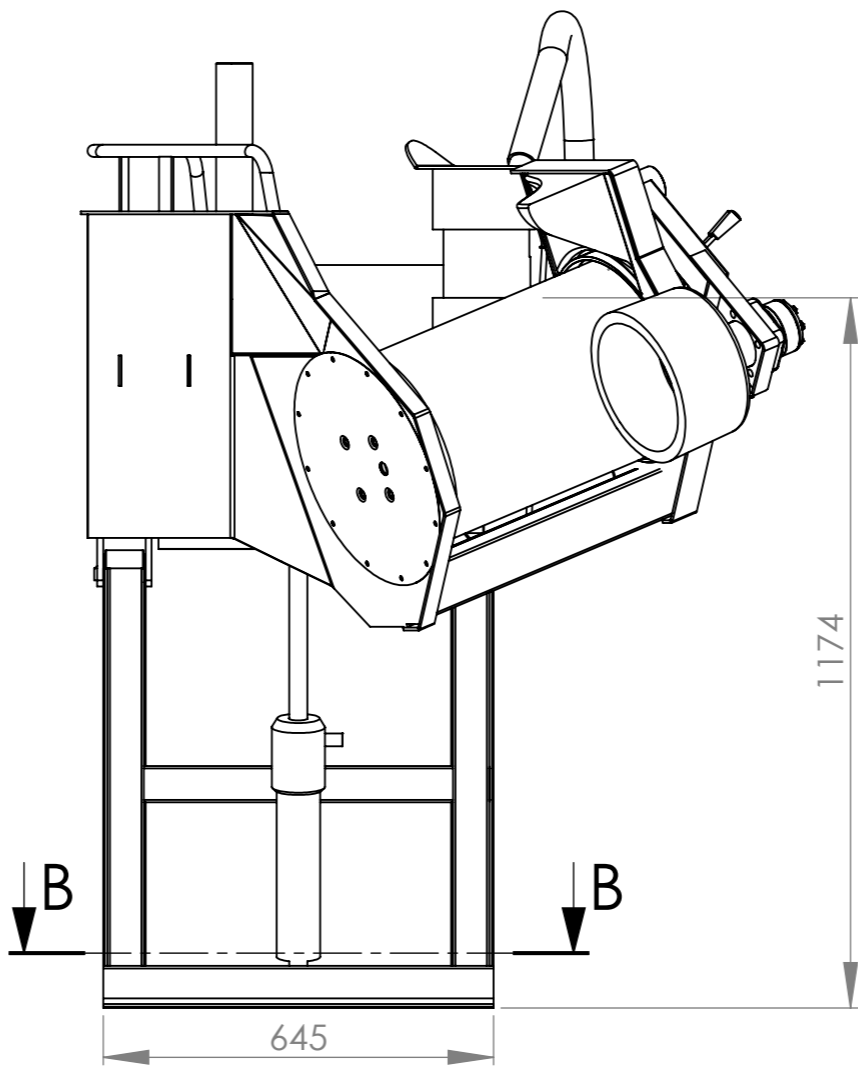

Nethaler I 200V

**ØSTBORNHOLMS
KUTTERSERVICE**

B-B

Note:
Note2:
Assembly No.: EK01_1200V
Fremstillet af: HMJ

 ØSTBORNHOLMS KUTTERSERVICE Telefon +45 56 49 65 82	Description: Nethaler 1200 kg		
	Date 01-08-2012	Filename EK01_1200V	Scale 1:15