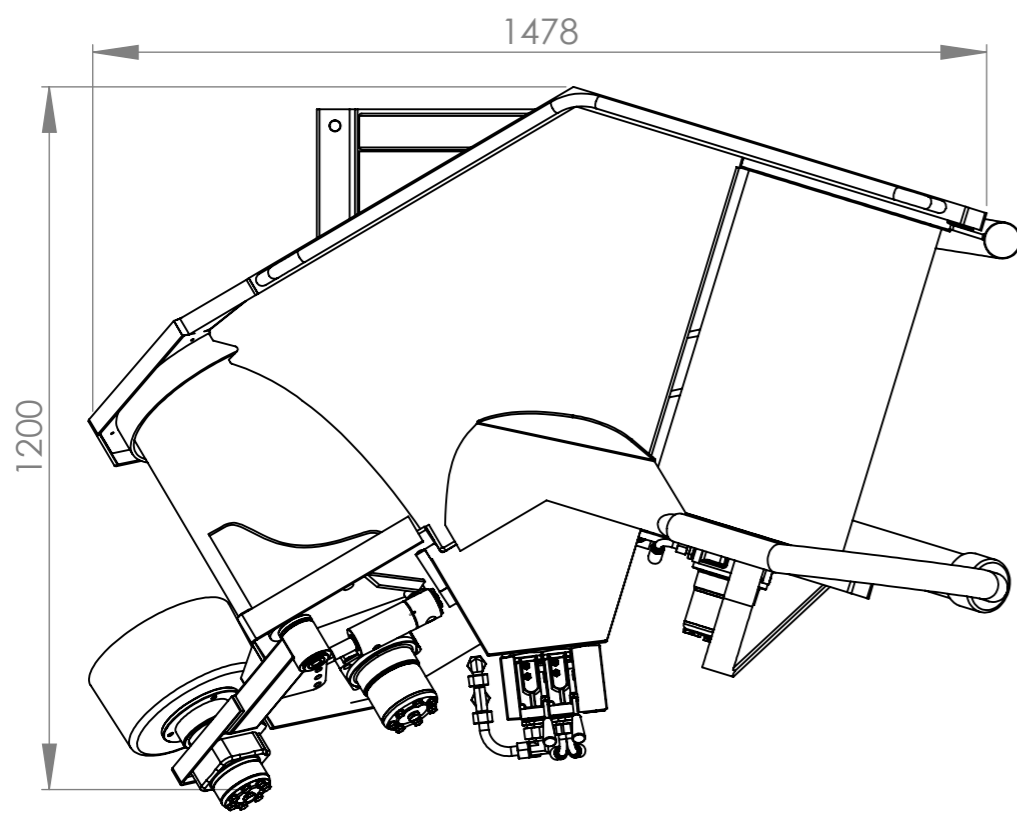

Nethaler I 200V

**ØSTBORNHOLMS
KUTTERSERVICE**

B-B

Note:
Note2:
Assembly No.: EK01_1200V
Fremstillet af: HMJ

 ØSTBORNHOLMS KUTTERSERVICE Telefon +45 56 49 65 82	Description: Nethaler 1200 kg		
	Date 01-08-2012	Filename EK01_1200V	Scale 1:15