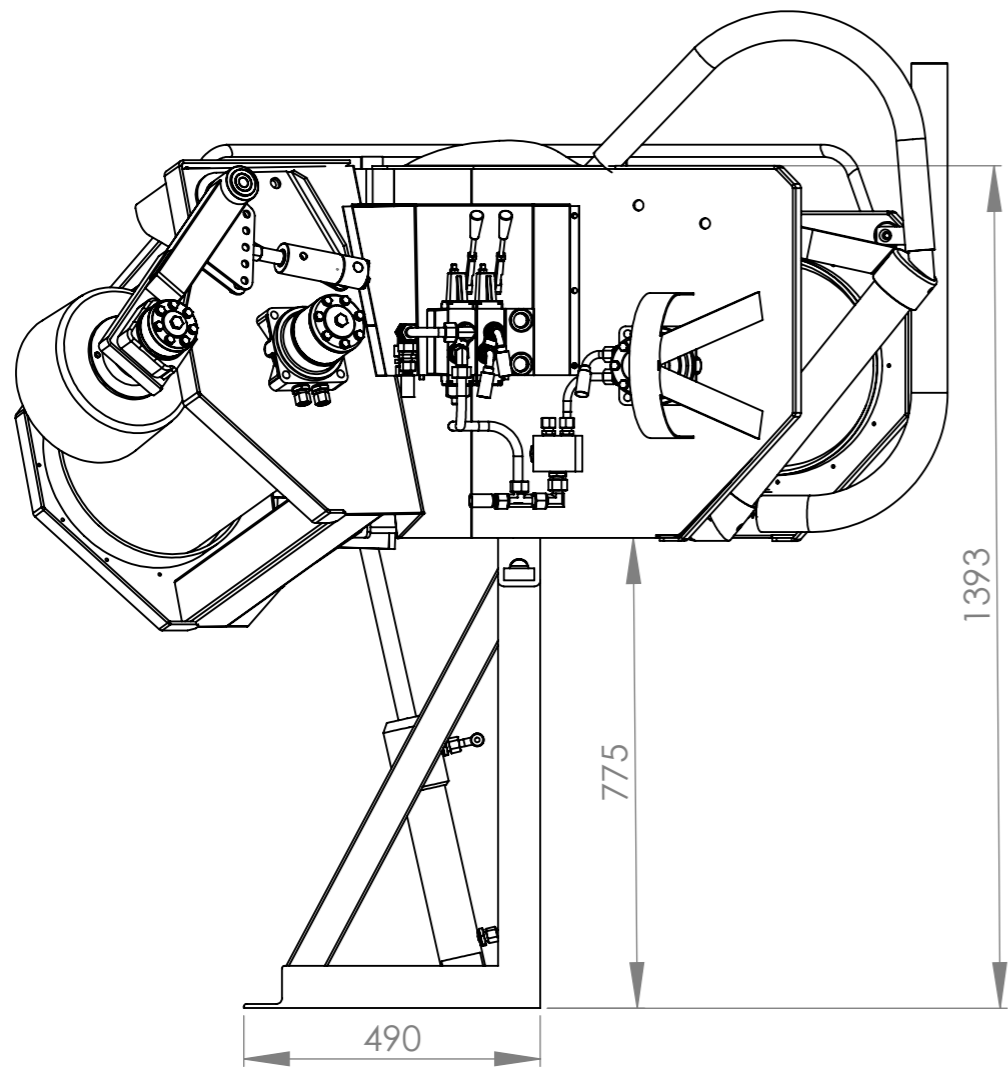

Nethaler I 200V

**ØSTBORNHOLMS
KUTTERSERVICE**

B-B

Note:
Note2:
Assembly No.: EK01_1200V
Fremstillet af: HMJ

 ØSTBORNHOLMS KUTTERSERVICE Telefon +45 56 49 65 82	Description: Nethaler 1200 kg		
	Date 01-08-2012	Filename EK01_1200V	Scale 1:15