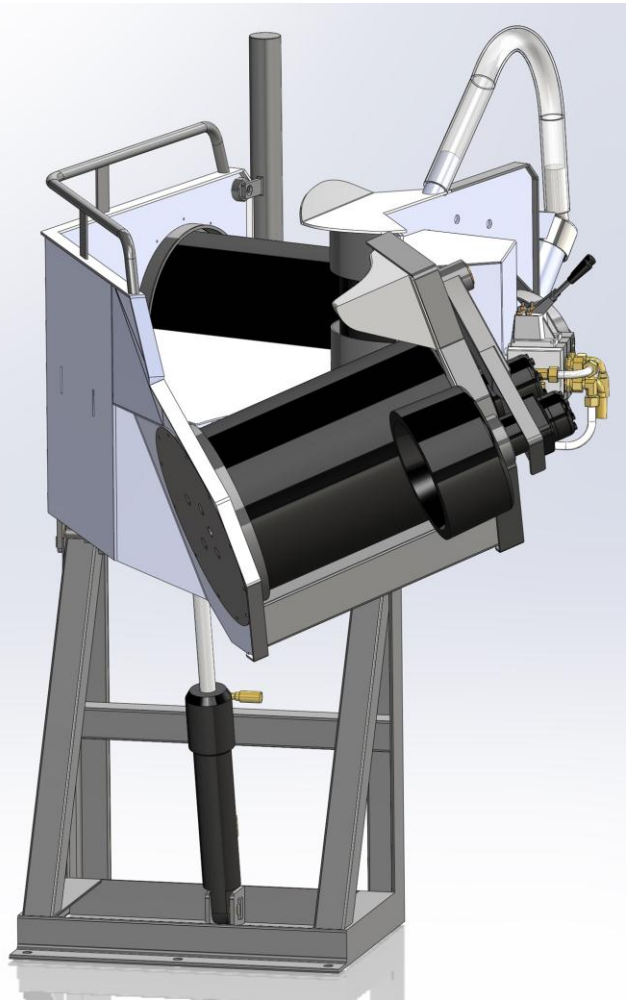

Nethaler I 200V

**ØSTBORNHOLMS
KUTTERSERVICE**

B-B

Note:
Note2:
Assembly No.: EK01_1200V
Fremstillet af: HMJ

 ØSTBORNHOLMS KUTTERSERVICE Telefon +45 56 49 65 82	Description: Nethaler 1200 kg		
	Date 01-08-2012	Filename EK01_1200V	Scale 1:15