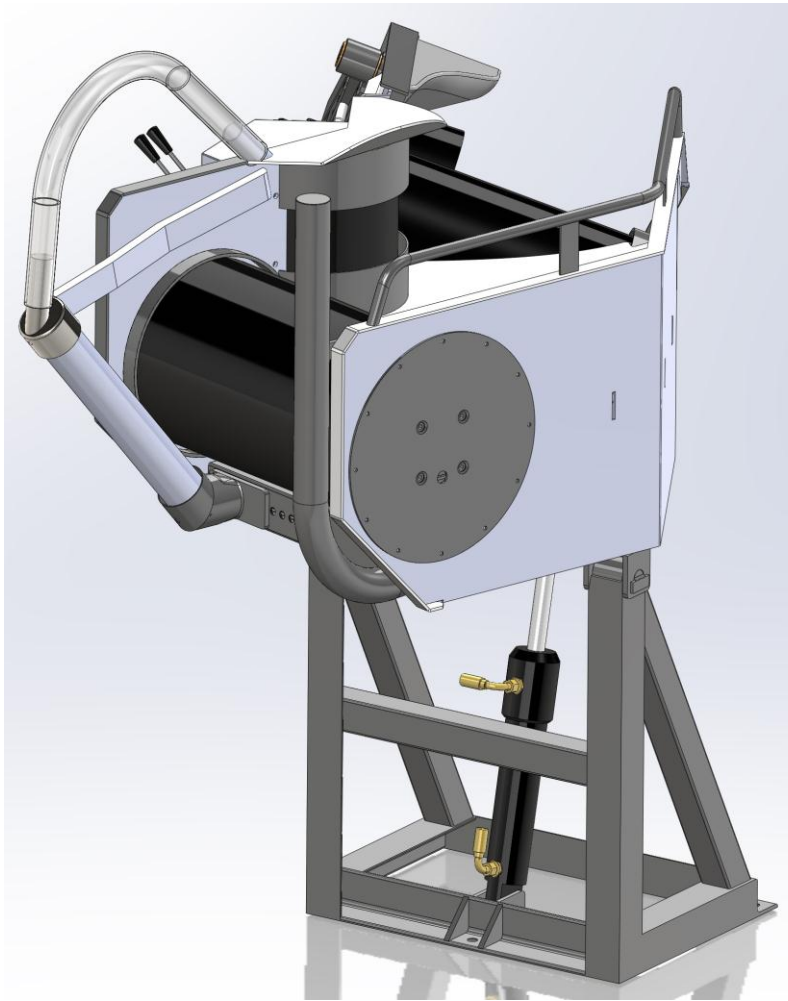

Nethaler I 200V

**ØSTBORNHOLMS
KUTTERSERVICE**

B-B

Note:
Note2:
Assembly No.: EK01_1200V
Fremstillet af: HMJ

 ØSTBORNHOLMS KUTTERSERVICE Telefon +45 56 49 65 82	Description: Nethaler 1200 kg		
	Date 01-08-2012	Filename EK01_1200V	Scale 1:15