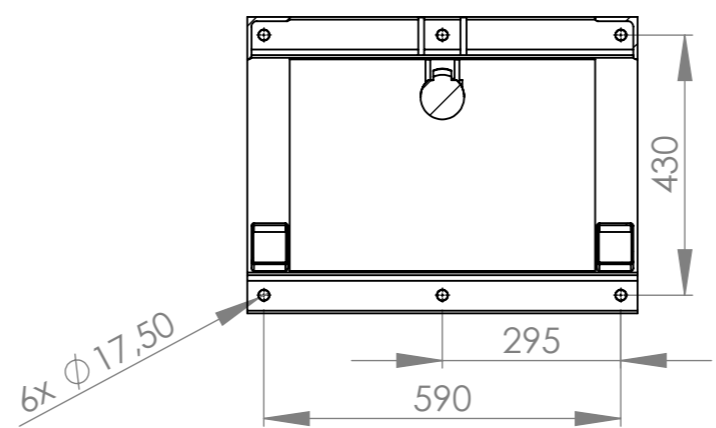

Nethaler I 200V

**ØSTBORNHOLMS
KUTTERSERVICE**

B-B

Note:
Note2:
Assembly No.: EK01_1200V
Fremstillet af: HMJ

 ØSTBORNHOLMS KUTTERSERVICE Telefon +45 56 49 65 82	Description: Nethaler 1200 kg		
	Date 01-08-2012	Filename EK01_1200V	Scale 1:15